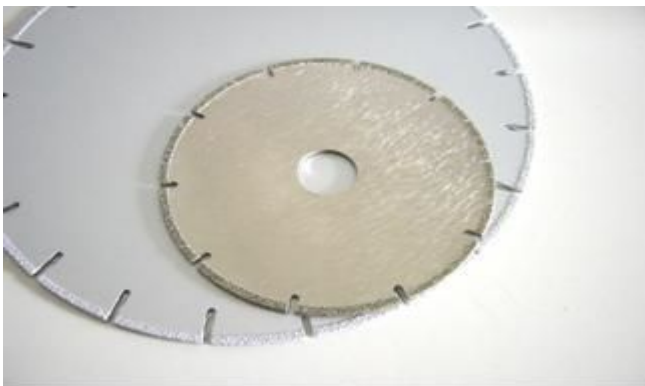

**DIADAM**  
DIAMANTWERKZEUGE

NATURSTEIN - MARMOR

## Diamant-Trennscheiben

## Silberpfeil 'SOGA'

galvanischer Belag

Durchmesser	Preis
230	Wir freuen uns über Ihre Anfrage, nehmen Sie Kontakt mit uns auf. Danke.
180	
150	
125	
115	

Galvanisch belegt  
segmentiert

Profiqualität

Trockenschnitt

-

Marmor

-

Bohrung 22,2mm,  
andere gegen Aufpreis

-

Alle Preise pro Stück  
zzgl. gesetzlicher  
Mehrwertsteuer,  
Versand und  
Verpackung

-

Lieferzeit:  
Ab Lager